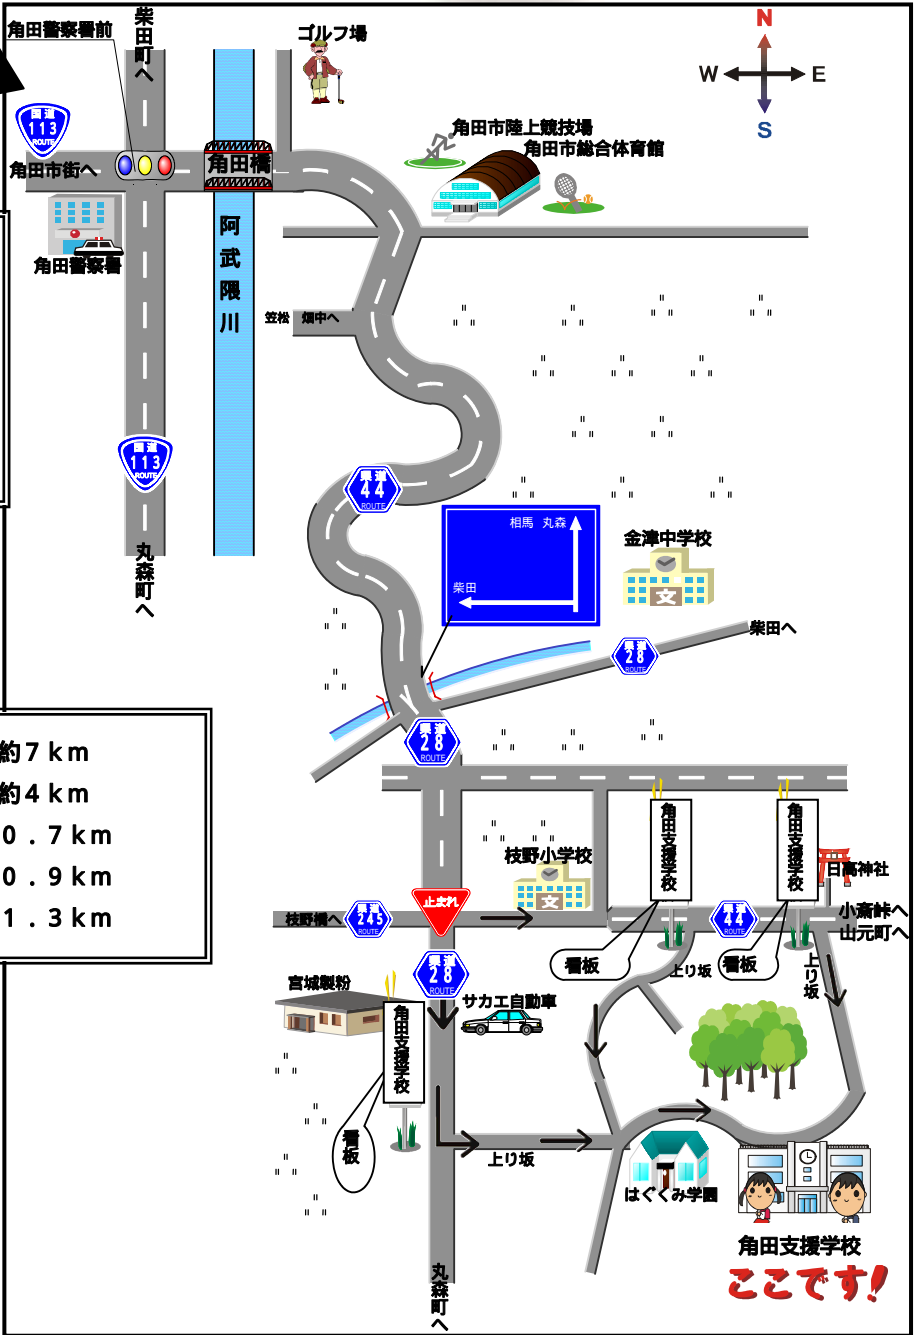

宮城県立角田支援学校の位置図

各市町からのおよその時間
 白石市内より車で約40分
 岩沼市内より車で約50分
 槻木より車で約40分
 山元町内より車で約20分
 亶理町内より車で約30分

角田警察署から角田支援学校まで 約7km
角田橋から一時停止標識まで 約4km
一時停止標識から看板まで 約0.7km
看板まで 約0.9km
看板まで 約1.3km