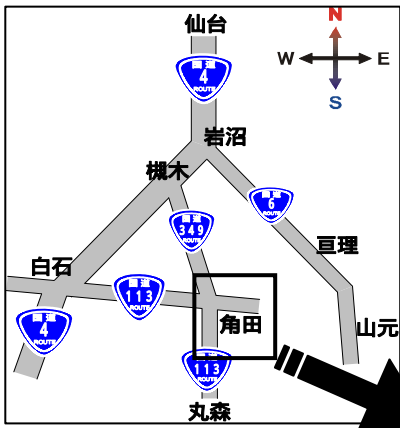

宮城県立角田支援学校の位置図

各市町からのおよその時間
 白石市内より車で約40分
 岩沼市内より車で約50分
 槻木より車で約40分
 山元町内より車で約20分
 亶理町内より車で約30分

角田警察署から角田支援学校まで 約7km
角田橋から一時停止標識まで 約4km
一時停止標識から看板まで 約0.7km
看板まで 約0.9km
看板まで 約1.3km