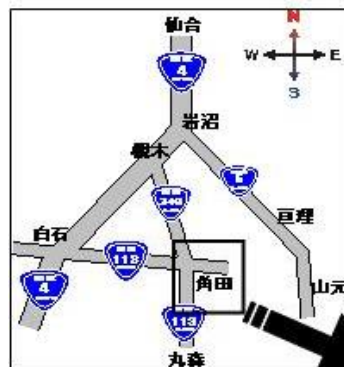

## 宮城県立角田支援学校の位置図

- 各市町からのおよその時間
- ★白石市内より車で約40分
  - ★岩沼市内より車で約50分
  - ★槻木より車で約40分
  - ★山元町内より車で約20分
  - ★巨理町内より車で約30分

- ◇角田警察署から角田支援学校まで 約7 km
- ◇角田橋から一時停止標識まで 約4 km
- ◇一時停止標識から看板①まで 約0.7 km
- 看板①まで 約0.9 km
- 看板②まで 約1.3 km